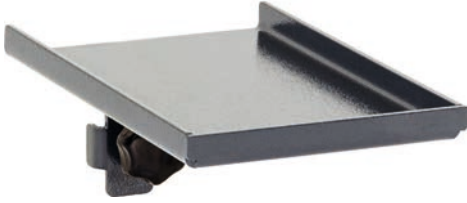

## Produktbeschreibung:

Kleine Ablageplatte.  
Geeignet für Akkuschauber Ladegeräte, Handy, Schreibequipment,  
Lötstation usw.

## Technische Daten

Bestellnummer	10108205
Typenbezeichnung	AP
Abmessung [L x B]	190mm   135mm
Gewicht Netto	1,0 kg
Gewicht Versand	1,2 kg
Material	Stahl
max. Tragkraft	1,5 kg
Oberflächenbeschaffenheit	Pulverbeschichtet
Farbe	RAL 7016 Anthrazitgrau Struktur
Zubehör	10005589 Sterngriffschraube 10005642 Nutenstein 10107552 Unterlagscheibe