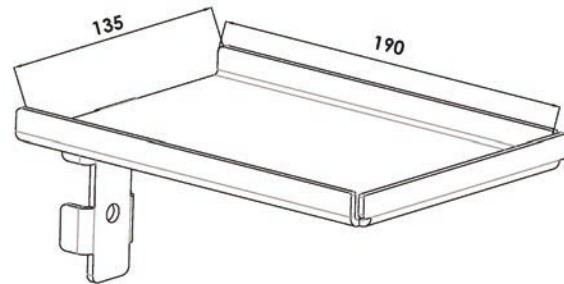

## Produktbeschreibung:

Kleine Ablageplatte.  
Geeignet für Akkuschauber Ladegeräte, Handy, Schreibequipment,  
Lötstation usw.

## Technische Daten

Bestellnummer	10108205
Typenbezeichnung	AP
Abmessung [L x B]	190mm   135mm
Gewicht Netto	1,0 kg
Gewicht Versand	1,2 kg
Material	Stahl
max. Tragkraft	1,5 kg
Oberflächenbeschaffenheit	Pulverbeschichtet
Farbe	RAL 7016 Anthrazitgrau Struktur
Zubehör	10005589 Sterngriffschraube 10005642 Nutenstein 10107552 Unterlagscheibe