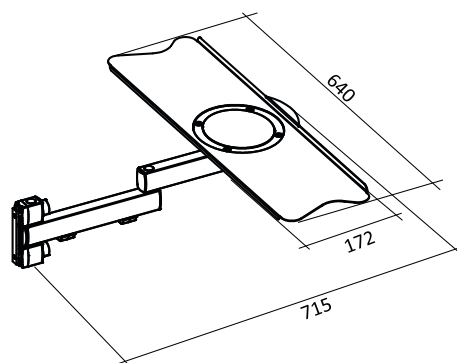

Produktbeschreibung:

Teleskopier- und Höhenverstellbare Tastaturablage zur Aufbewahrung von Tastatur und Maus.

Technische Daten

Bestellnummer	10108777
Typenbezeichnung	GTR-S22
Abmessung [L x B x T]	640mm 172mm 715mm
Gewicht Netto	2,6 kg
Gewicht Versand	
Material	Aluminium / Stahl
max. Tragkraft	10,0 kg
Auszug [min. / max.]	220mm 715mm
Oberflächenbeschaffenheit	Lackiert
Farbe	Silber

Montageort

EWorkSTATION	Trägersäule Monitorhalter 10108198
Montagetisch	Monitorhalter an Gerätearm 10110787 » 10108202 Gerätearm links oder 10108203 Gerätearm rechts » 10112057 Klemmbefestigung