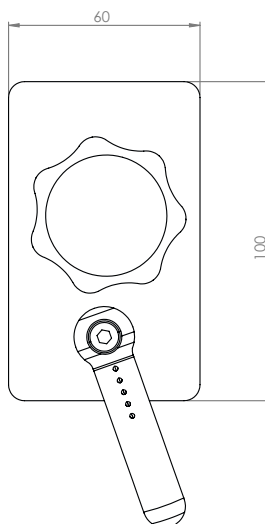

## Produktbeschreibung:

Dieser Spannersatz (2 Stück) dient zur Fixierung der Montageplatte am unteren Auszug.

## Technische Daten

Bestellnummer	10006184
Typenbezeichnung	SPU-1
Abmessung [H x B x T]	100 mm   60 mm   78 mm
Gewicht Netto	0,5 kg   Set: 1,0 kg
Gewicht Versand	1,2 kg
Material	Stahl
Oberflächenbeschaffenheit	Pulverbeschichtet
Farbe	RAL 7016 Anthrazitgrau Struktur
Zubehör	2 x 10005588 Sterngriff 2 x 10005590 Klemmhebel 2 x 10005642 Nutenstein