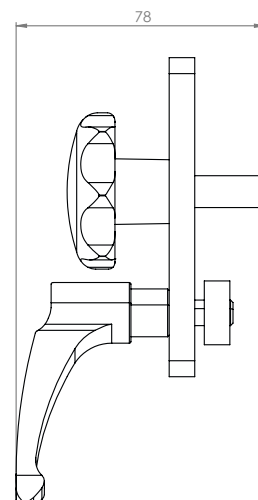

## Produktbeschreibung:

Dieser Spannersatz (2 Stück) dient zur Fixierung der Montageplatte am unteren Auszug.

## Technische Daten

Bestellnummer	10006184
Typenbezeichnung	SPU-1
Abmessung [H x B x T]	100 mm   60 mm   78 mm
Gewicht Netto	0,5 kg   Set: 1,0 kg
Gewicht Versand	1,2 kg
Material	Stahl
Oberflächenbeschaffenheit	Pulverbeschichtet
Farbe	RAL 7016 Anthrazitgrau Struktur
Zubehör	2 x 10005588 Sterngriff 2 x 10005590 Klemmhebel 2 x 10005642 Nutenstein

## Montageort

EWorkSTATION	-/-
Montagetisch	unterer Auszug 10006183 Verbreiterung